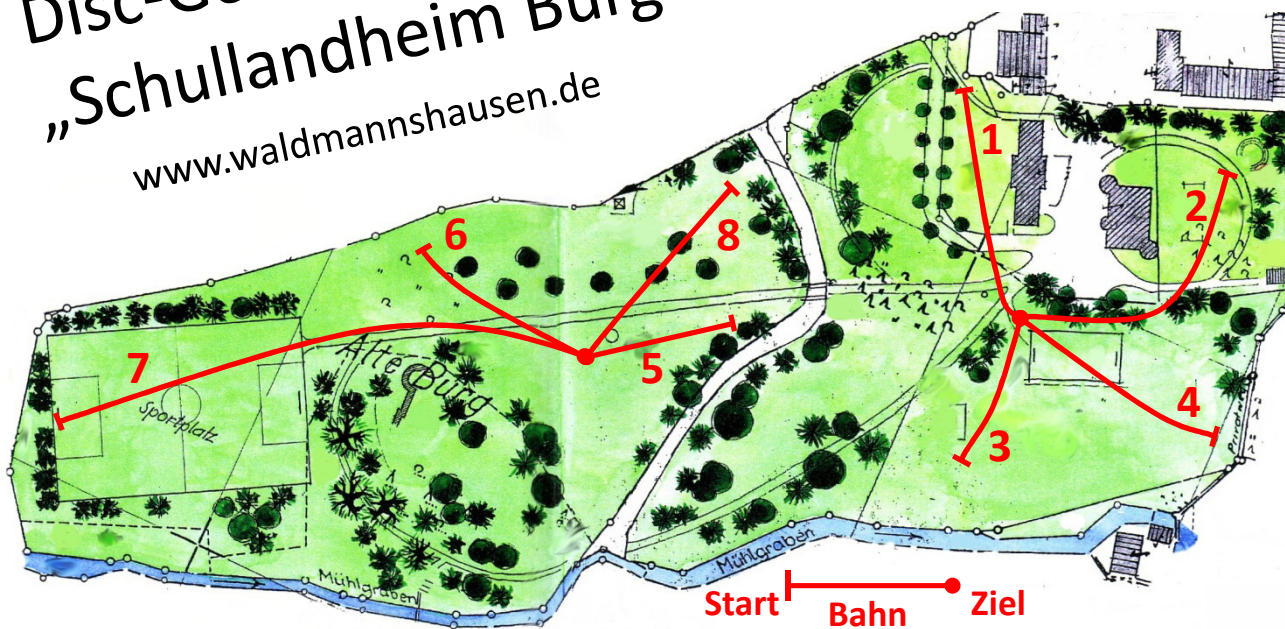

Disc-Golf Parcours „Schullandheim Burg Waldmannshausen“

www.waldmannshausen.de

	Bahn	Länge [m]	Par	Spieler	Spieler	Spieler	Spieler
1	Allee	85	3				
2	Grillplatz	102	4				
3	Villa Kunterbunt	55	3				
4	Sportfeld	65	3				
5	Birnbaum	35	3				
6	Apfelbaum	36	3				
7	Rugbywiese	105	4				
8	Obstwiese	52	3				